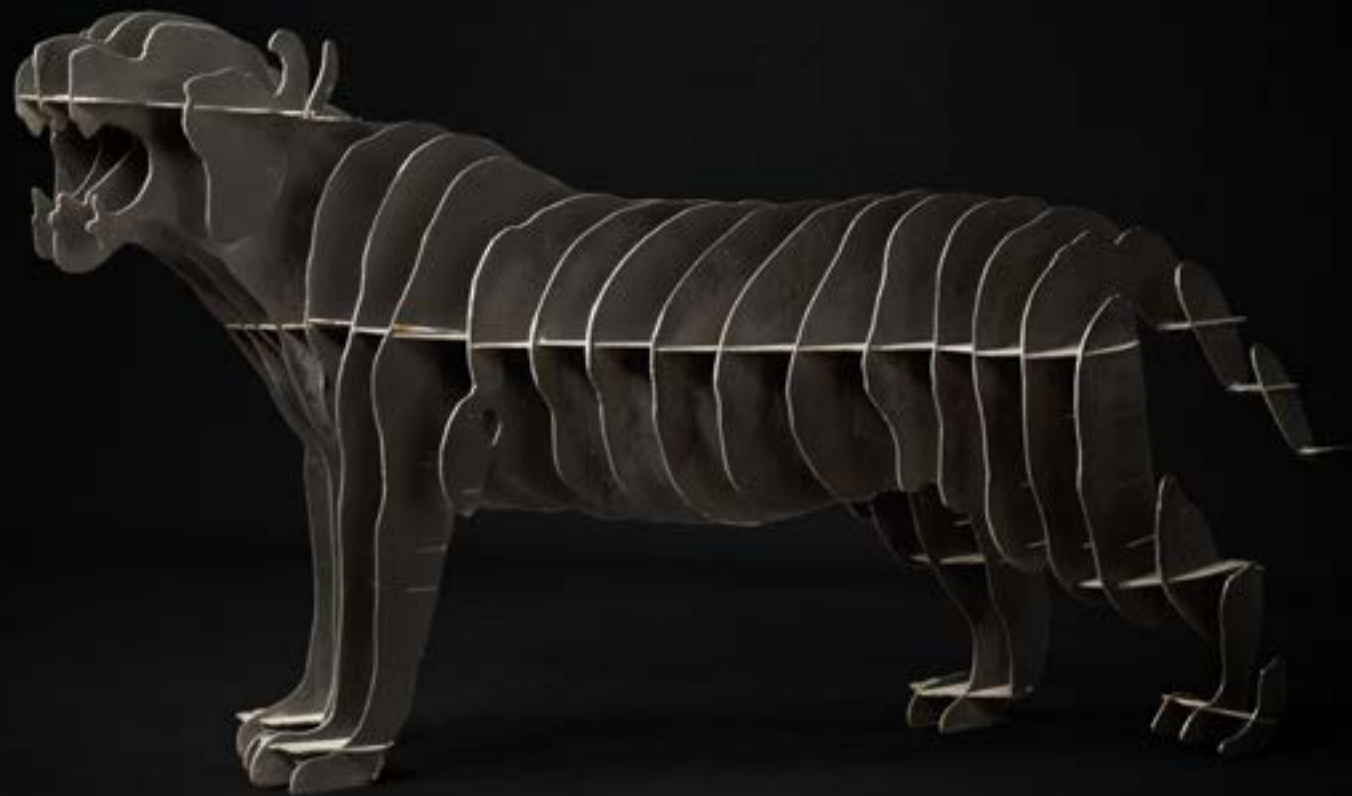

« **Kaval** » - Huile sur Lin - 100x200 - Septembre 2023 - 2500€
Course folle ! / Crazy race !

« **Immersion Végétale** » Huile sur Lin - 120x160 - Juillet 2023 - 2500€
Patchwork des Hauts. / Patchwork in altitude.