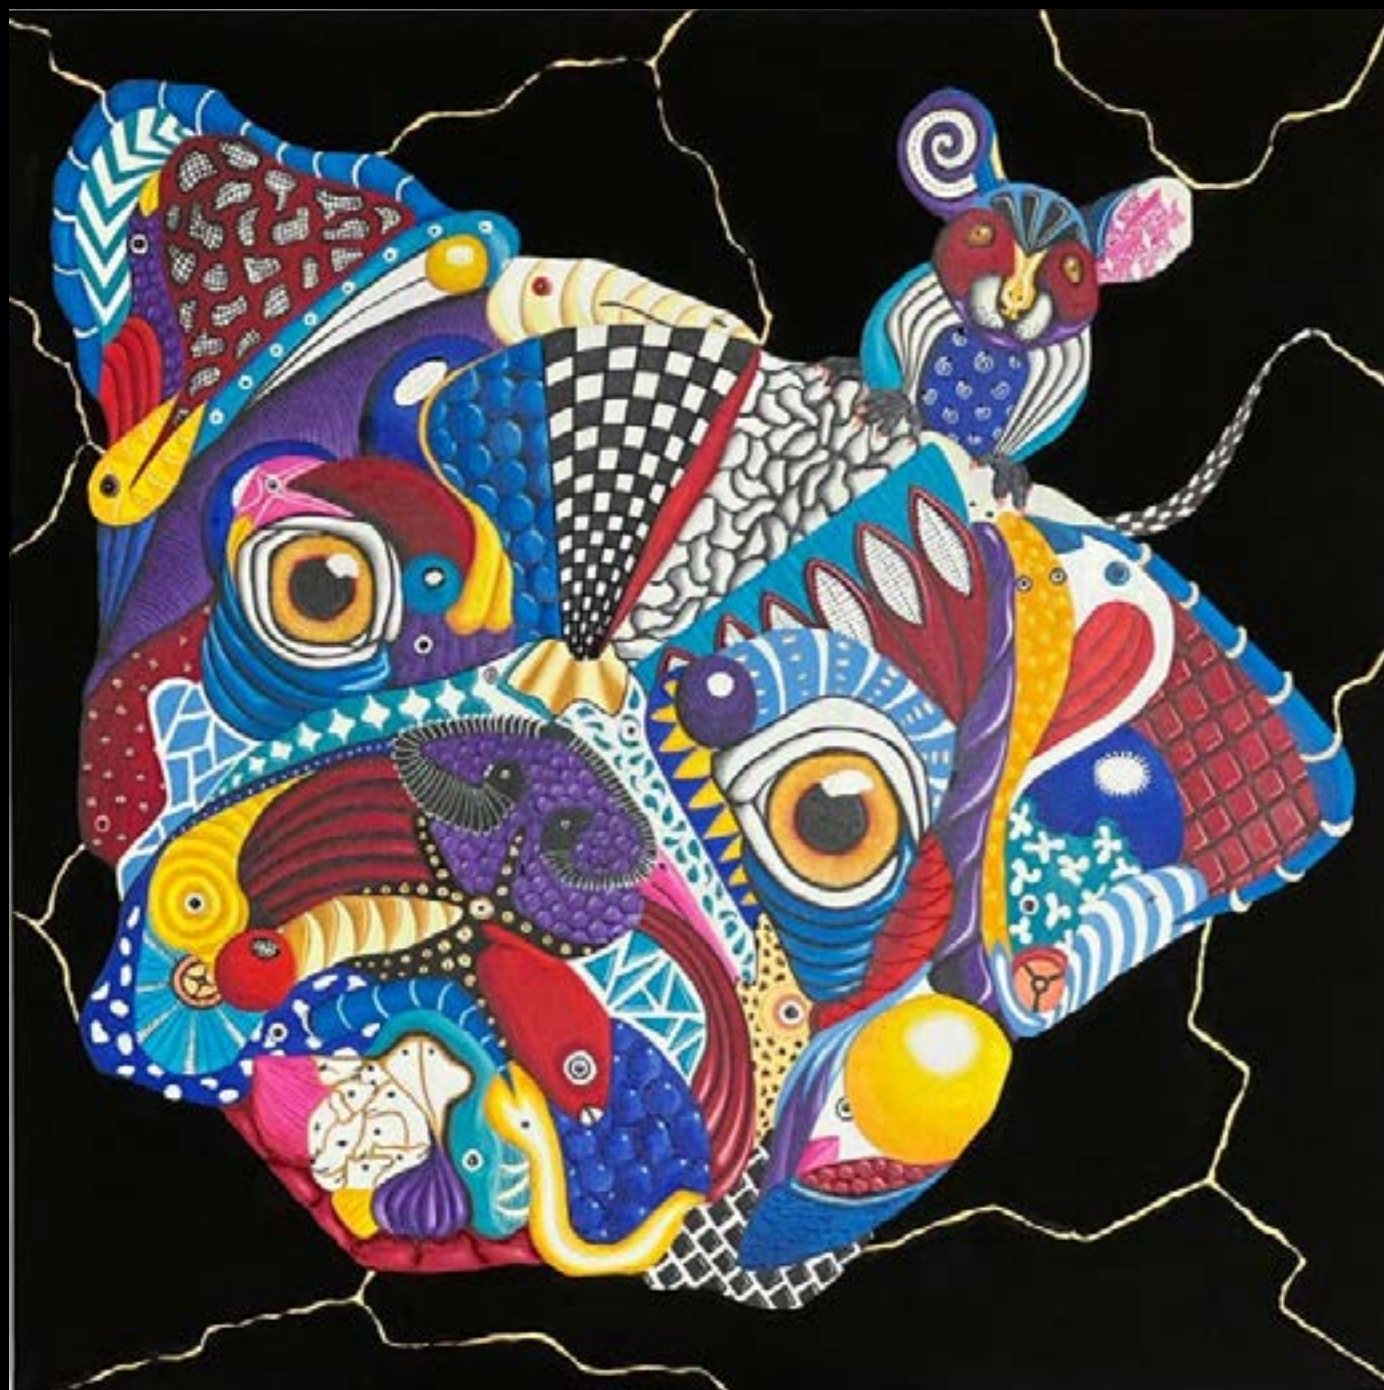

FRÉDÉRIQUE HOARAU PEINTURES

Frédérique Hoarau est une artiste peintre réunionnaise dont l'univers artistique est dédié à la nature et au voyage chromatique. Ses œuvres respirant la vie et la végétation offrent un voyage visuel au cœur de la nature luxuriante et des couleurs de son île. À travers ses couleurs vibrantes et sa maîtrise des textures, l'artiste parvient à capturer l'essence même de la faune et de la flore dans ses tableaux. Chaque toile est une explosion de couleurs et de formes organiques, invitant le spectateur à plonger dans un monde où la nature est reine. Son style unique mêlant réalisme et abstraction apporte une dimension poétique à ses créations. Chaque œuvre raconte une histoire, un instant figé dans le temps où la nature se révèle dans toute sa splendeur. À travers ses créations végétales et colorées, Frédérique Hoarau nous offre un regard nouveau sur le monde qui nous entoure, nous invitant à redécouvrir la beauté et l'harmonie présentes dans chaque animal, chaque feuille, chaque fleur, chaque brin d'herbe. Embarquez vous dans son univers végétal et chromatique.

« **L'Ecureuil** » - Huile sur Lin - 100x120 - Août 2023 - 1300€
Tic ou Tac ? Tic or Tac ?

« **Mimit la Kour** » - Huile sur Lin - 100x120 - Août 2023 - 1300€
Prends garde ! / Be careful !

« **LamaTopie** » - Huile sur Lin - 100x150 - Février 2024 - 1500€
Lama Péi. / Local Llama.

« **Le lion** » - Huile sur Lin - 89x116 - Décembre 2022 - 1200€
Repu ! / Full !

« **RhinoFéroce** » - Huile sur Lin - 120x180 - Décembre 2023 - 1100€ (OPTION)
Menace Imminente ! / Imminent threat !

« **Chien Sourit** » - Huile sur Lin - 90x90 - Janvier 2024 - 1000€
Jouer au chien et à la souris. / Play dog and mouse.